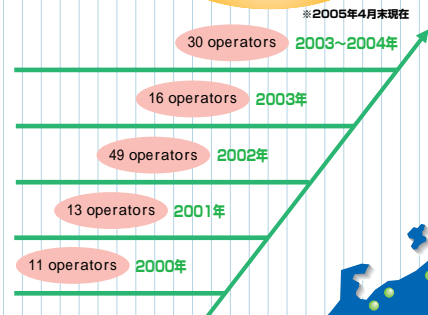

ケーブルモデムシステム 納入実績

DOCSISモデム
— 累計 —
103事業者
500,000台 ※