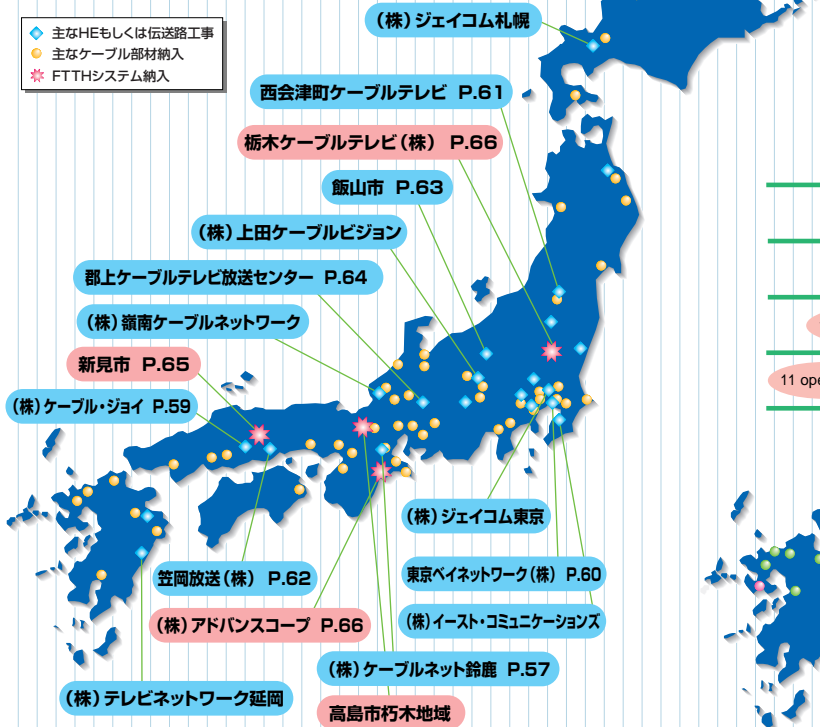

## 日本全国へ展開するCATVシステム

### CATV/FTTHシステム 納入実績

- ◆ 主なHEもしくは伝送路工事
- 主なケーブル部材納入
- ★ FTTHシステム納入

ケーブルテレビと共に歩み続けてきたフジクラは、日本各地に数多くの足跡を残して参りました。コミュニティに密着したアプローチで各地のCATVネットワークを手かけた実績を生かし、これからも、CATVの明るい未来へ向かって、皆様と共に歩み続けてゆきたいと願っております。