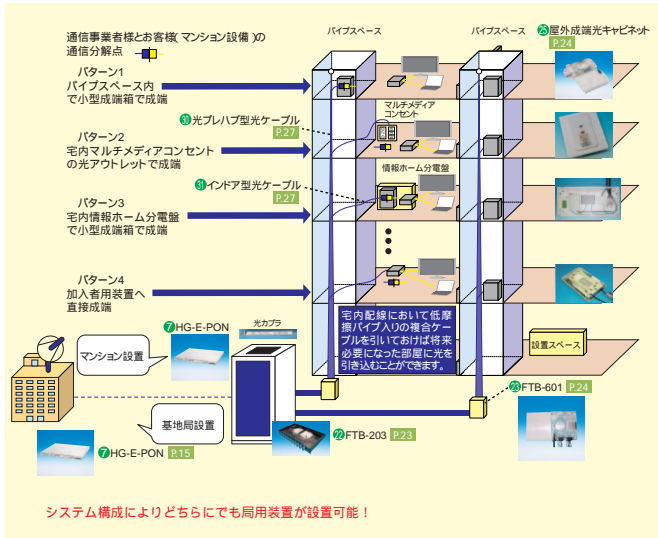

集合住宅ソリューション

フジクラはあらゆる集合住宅向けネットワークを提供します。

④ FTTH配線構成例

システムの特徴

超高層集合住宅

小規模集合住宅

各種光関係機器及び光ケーブルをはじめとする様々な配線部材を利用し安価に集合住宅向けFTTHシステムを構築できます。

宅内まで光ケーブルを敷設する事により、FTTH戸建住宅と変わらないシステム運用と管理を実現します。

FTTHはメタル配線よりも通信距離が十分に確保できるため、小規模から大規模の集合住宅まで同様なシステムで対応可能です。

メタルケーブルのシステムと違い局用センター装置と加入者装置間に電気が必要ないため、保守管理が容易に行えます。

27 FTTB

システムの特徴

- VDSL -

下り57Mbps / 上り33Mbps(注1)での双方高速通信が可能。今ご使用になられている電話もそのままご利用いただけます。既設の電話回線を利用するので改築の小中規模の集合住宅にお勧めのシステムです。(注1)通信環境によって速度は前後します。

- UTP -

通信専用のUTPケーブルを利用し最大100Mbps(注1)以上の高速通信が可能。新築の小中規模の集合住宅にお勧めのシステムです。(注1)通信速度はベストエフォートです。

28 複合ケーブルを利用した宅内配線システム構成例

システムの特徴

同軸、LAN、電話ケーブルと光ケーブル増設用のパイプを一束化し敷設時の工事費を削減できます。

空きパイプを利用しあらかじめ光ケーブルの通信路を確保する事ができます。

パイプは低摩擦材料を使用していますので、ドロップ光ケーブルの本体部分を特殊な工具を使うことなく20m以上通線が可能です。

FTTHソリューション