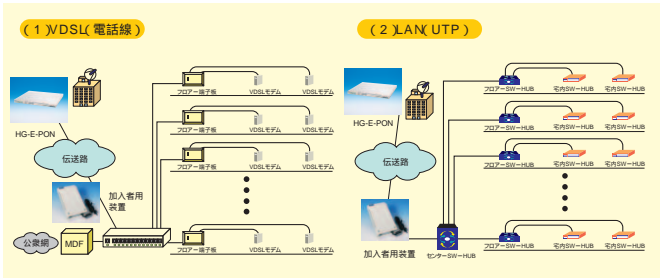

集合住宅ソリューション

フジクラはあらゆる集合住宅向けネットワークを提供します。

④ FTTH配線構成例

システムの特徴

超高層集合住宅

小規模集合住宅

各種光関係機器及び光ケーブルをはじめとする様々な配線部材を利用し安価に集合住宅向けFTTHシステムを構築できます。

宅内まで光ケーブルを敷設する事により、FTTH戸建住宅と変わらないシステム運用と管理を実現します。

FTTHはメタル配線よりも通信距離が十分に確保できるため、小規模から大規模の集合住宅まで同様なシステムで対応可能です。

メタルケーブルのシステムと違い局用センター装置と加入者装置間に電気が必要ないため、保守管理が容易に行えます。

27 FTTB

システムの特徴

- VDSL -

下り57Mbps / 上り33Mbps(注1)での双方高速通信が可能。今ご使用になられている電話もそのままご利用いただけます。既設の電話回線を利用するので改築の小中規模の集合住宅にお勧めのシステムです。(注1)通信環境によって速度は前後します。

- UTP -

通信専用のUTPケーブルを利用し最大100Mbps(注1)以上の高速通信が可能。新築の小中規模の集合住宅にお勧めのシステムです。(注1)通信速度はベストエフォートです。

28 複合ケーブルを利用した宅内配線システム構成例

システムの特徴

同軸、LAN、電話ケーブルと光ケーブル増設用のパイプを一束化し敷設時の工事費を削減できます。

空きパイプを利用しあらかじめ光ケーブルの通信路を確保する事ができます。