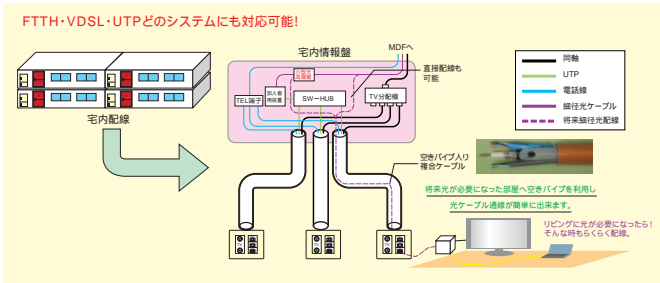

FTTHはメタル配線よりも通信距離が十分に確保できるため、小規模から大規模の集合住宅まで同様なシステムで対応可能です。

メタルケーブルのシステムと違い局用センター装置と加入者装置間に電気が必要ないため、保守管理が容易に行えます。

27 FTTB

システムの特徴

- VDSL -

下り57Mbps / 上り33Mbps(注1)での双方高速通信が可能。今ご使用になられている電話もそのままご利用いただけます。既設の電話回線を利用するので改築の小中規模の集合住宅にお勧めのシステムです。(注1)通信環境によって速度は前後します。

- UTP -

通信専用のUTPケーブルを利用し最大100Mbps(注1)以上の高速通信が可能。新築の小中規模の集合住宅にお勧めのシステムです。(注1)通信速度はベストエフォートです。

28 複合ケーブルを利用した宅内配線システム構成例

システムの特徴

同軸、LAN、電話ケーブルと光ケーブル増設用のパイプを一束化し敷設時の工事費を削減できます。

空きパイプを利用しあらかじめ光ケーブルの通信路を確保する事ができます。

パイプは低摩擦材料を使用していますので、ドロップ光ケーブルの本体部分を特殊な工具を使うことなく20m以上通線が可能です。

FTTHソリューション